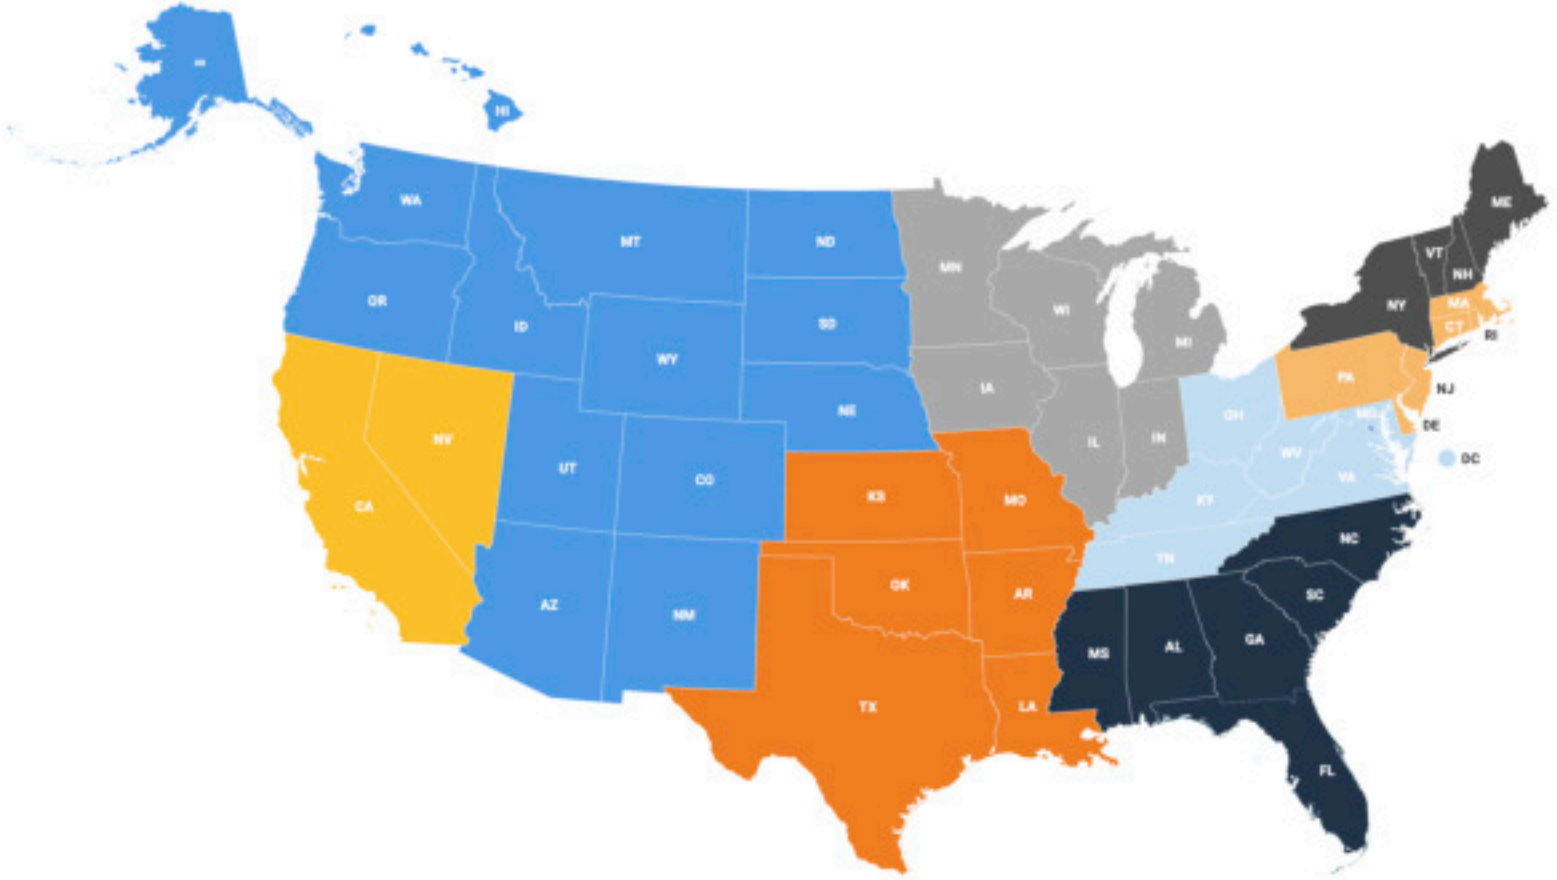

# Centerbase

Sales Territories

 **COLE MARTIN**  
cole@centerbase.com  
(214) 987-9000 ext. 557

 **DEVIN PAULSEN**  
devin@centerbase.com  
(214) 987-9000 ext. 559

 **REID JARVIS**  
reid@centerbase.com  
(214) 987-9000 ext. 560